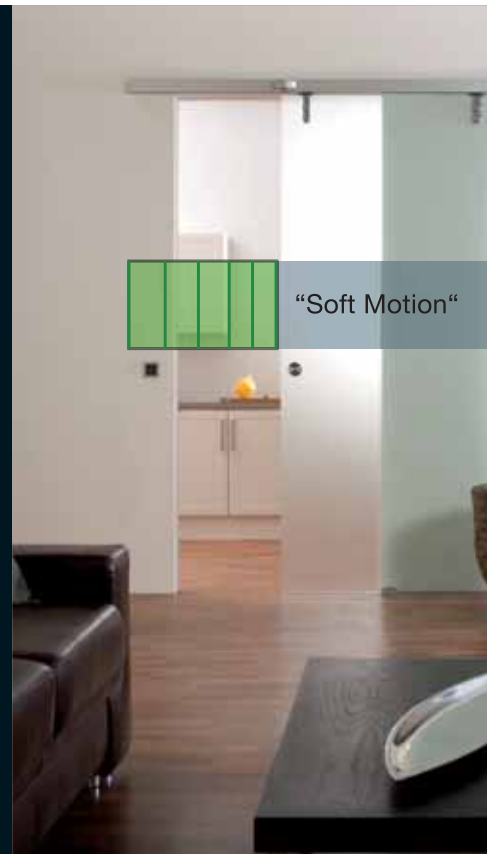

Kapı hafif bir dokunuşla durur ve geri döner.

DORMA'nın Contur Design'li kayar kapılarının arkasında düşük enerji modunda çalışan gelişmiş manyetik teknoloji vardır.

Düşük enerji modunda çalıştırıldığı zaman, hassas manyetik sürme teknolojisi sayesinde kapiya ayrıca güvenlik sensörleri koymaya gerek yoktur. MAGNEO sistemini cam veya ahşap kanatlarla oluşturabilirsiniz.

Sonuç: Son derece zarif görünüm ve “Soft Motion” özelliğı ile çok güvenli çalışan bir otomatik kayar kapı kombinasyonu.

Bu göz alıcı sistem özellikle konutlarda kullanım için tasarlanmış olsa da sağlık sektöründe, ofislerde, otellerde ve restoranlarda profesyonel mekan yaratmak için kullanılabilir.

“Soft Motion“